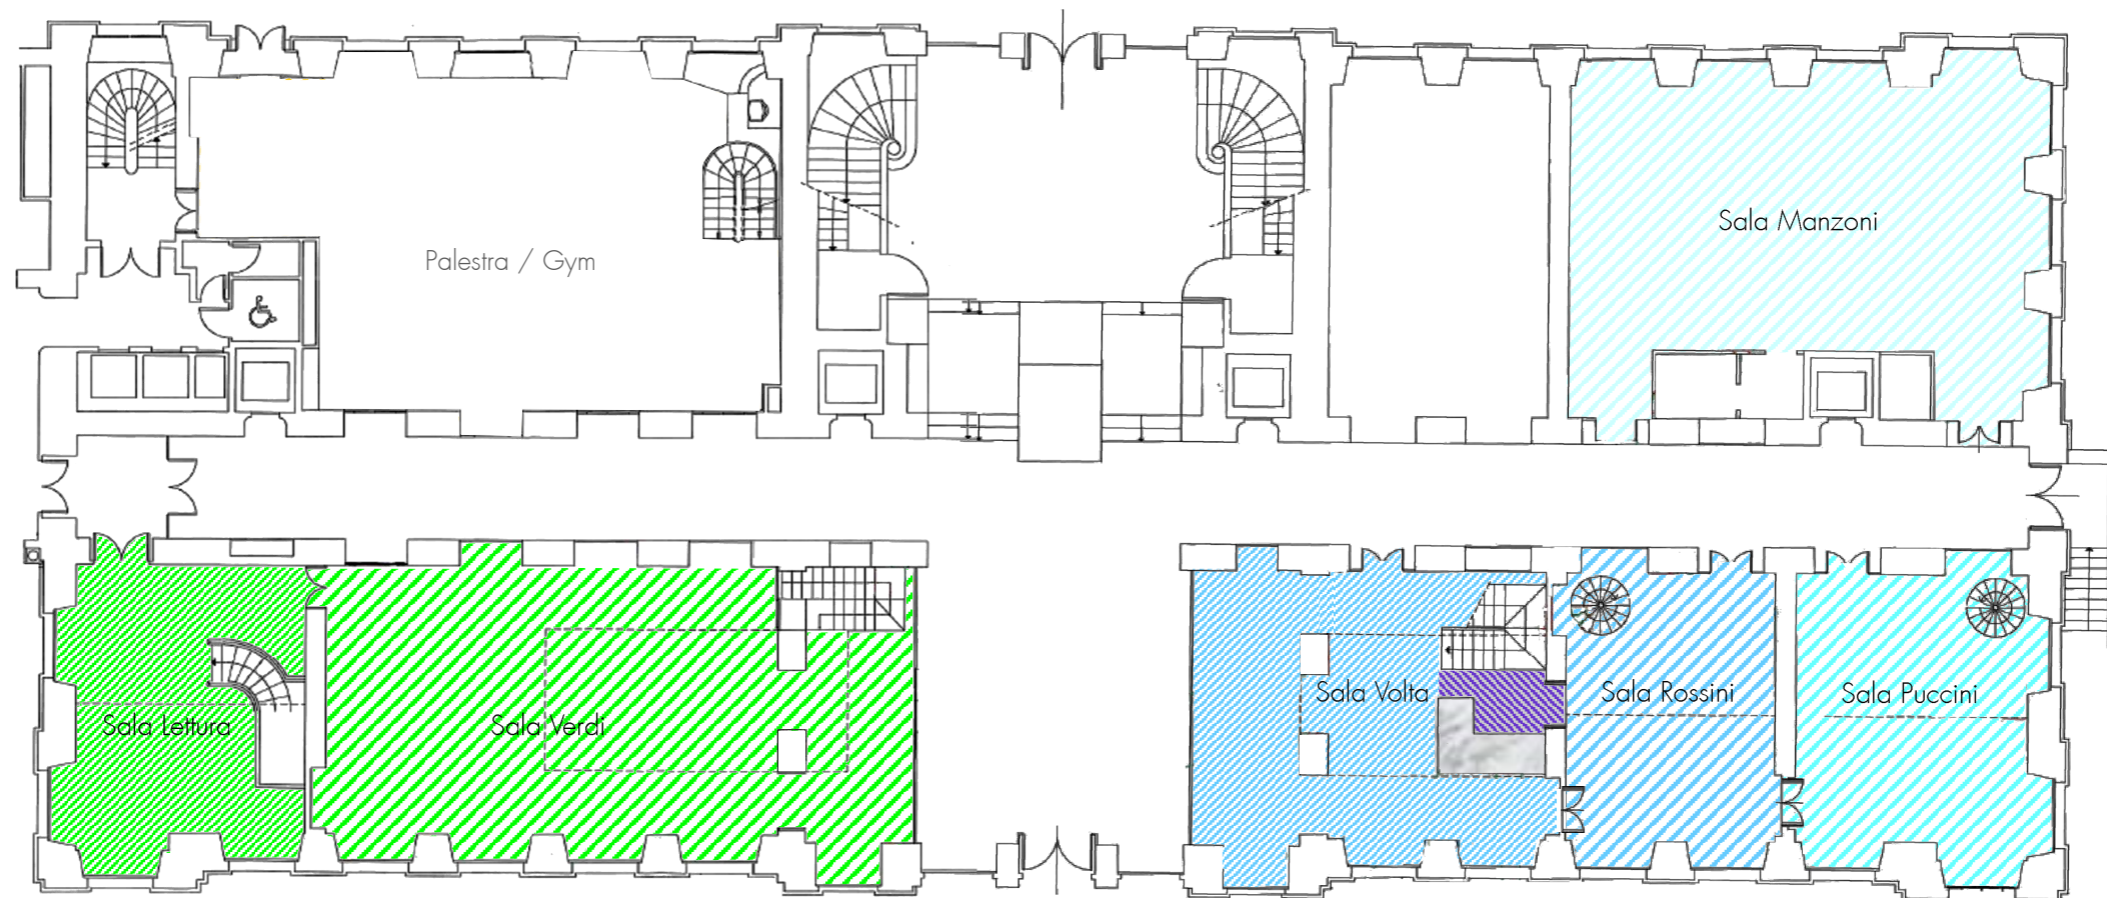

PALACE HOTEL
AREA CONGRESSUALE

Sala	Mq	Lunghezza	Larghezza	Altezza	Platea/Teatro	Ferro Cavallo	Banchi scuola	Cabaret	Ristorazione
Manzoni	100	12,7	8	5,10	150	60	80	80	SI 120
Puccini	47	6,8	6,7	2,7/5,5	30	20	18	20	NO ===
Rossini	43	6,8	6	2,7/5,5	30	18	18	18	NO ===
Volta									NO ===
Verdi	90	11,7	7,8	2,5/5,4	120	50	60	60	SI 80
Lettura									NO ===

PALACE HOTEL								
AREA RISTORAZIONE								
Sala	Mq	Lunghezza	Larghezza	Altezza	Ristorante	Buffet	Gala	
Sala MAGNA	140	19,5	7,30	3,9	75	120	140	
Sala GLORIA	90	11,5	7,5	2,8	40	50	64	
Sala PLINIUS	55	9,75	5,2	2,75	30	32	40	
BAR					12			